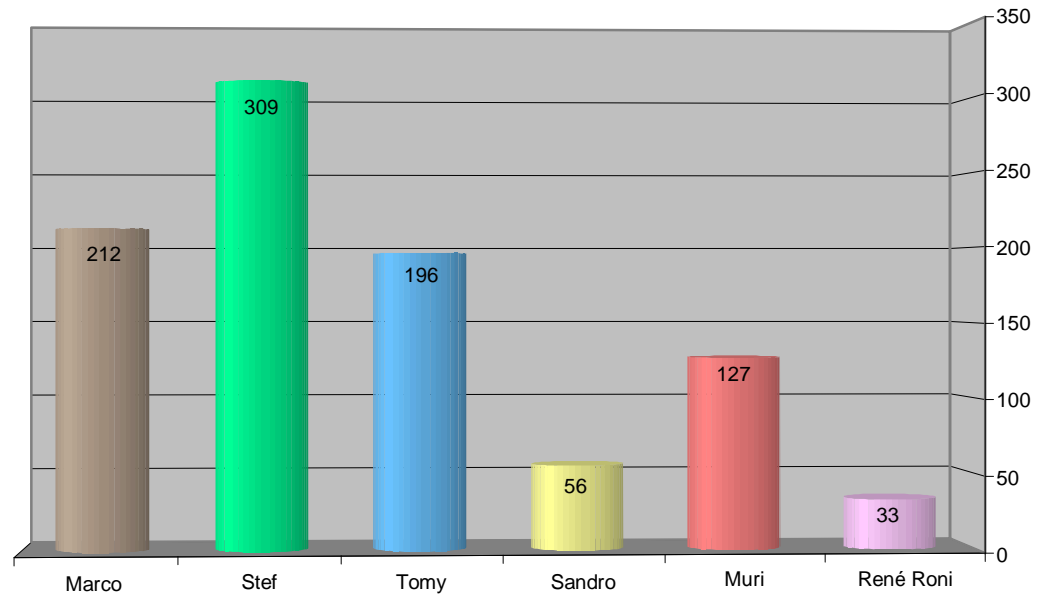

46 46 47

Durchschnitt für das Total der Etappen

39 78 118 157 196 235 274 313 353 392 431 470 509 548 588 627 666 705 744 783 823

Durchschnitt für das Total der Etappe und Gesamt

46 91 138 185 231 278 325 371 418 465 511 558 605 651 698 745 791 838 885 931 978

www.radtoto.com

Punkte pro Etappe und Gesamt

Total Punkte der Etappe und Gesamt

Gesamtklassament

Schlussklassament

Durchschnitt Schlussklassament

224

Total Punkte (Total Punkte, in Prozent, +/- Punkte)

Spieler	Marco	Stef	Tomy	Sandro	Muri	René Roni	
Punkte %	17%	22%	19%	12%	14%	16%	
Punkte	1210	1584	1391	837	1026	1164	
Total							7212

Spieler	Marco	Stef	Tomy	Sandro	Muri	René Roni
---------	-------	------	------	--------	------	-----------