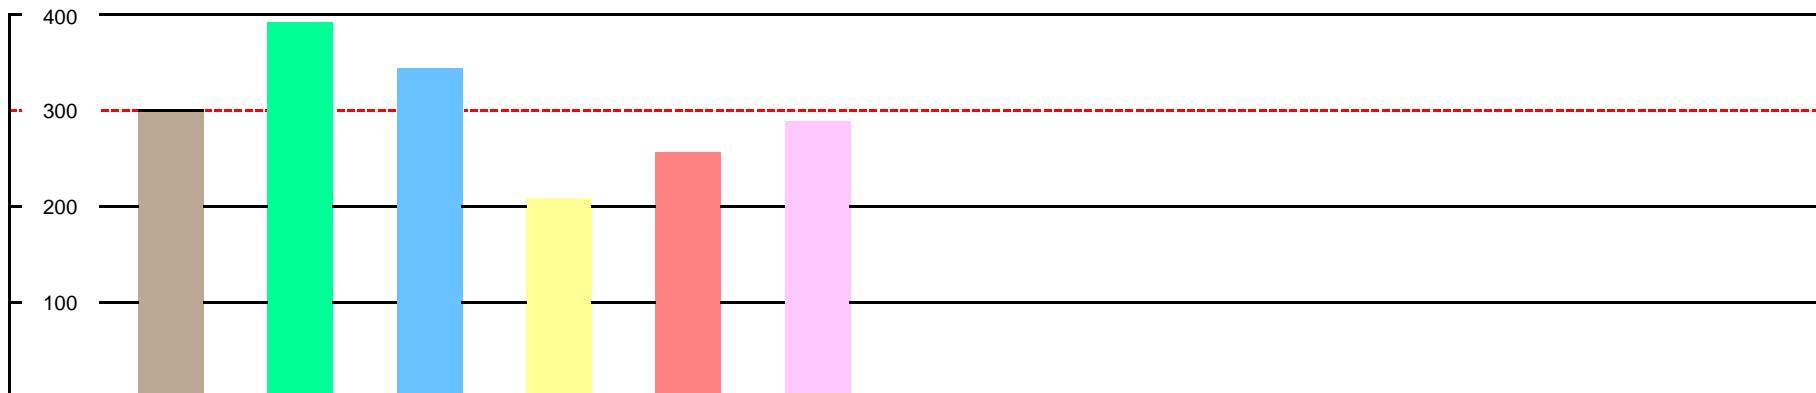

Total CHF (Total CHF, +/- CHF)