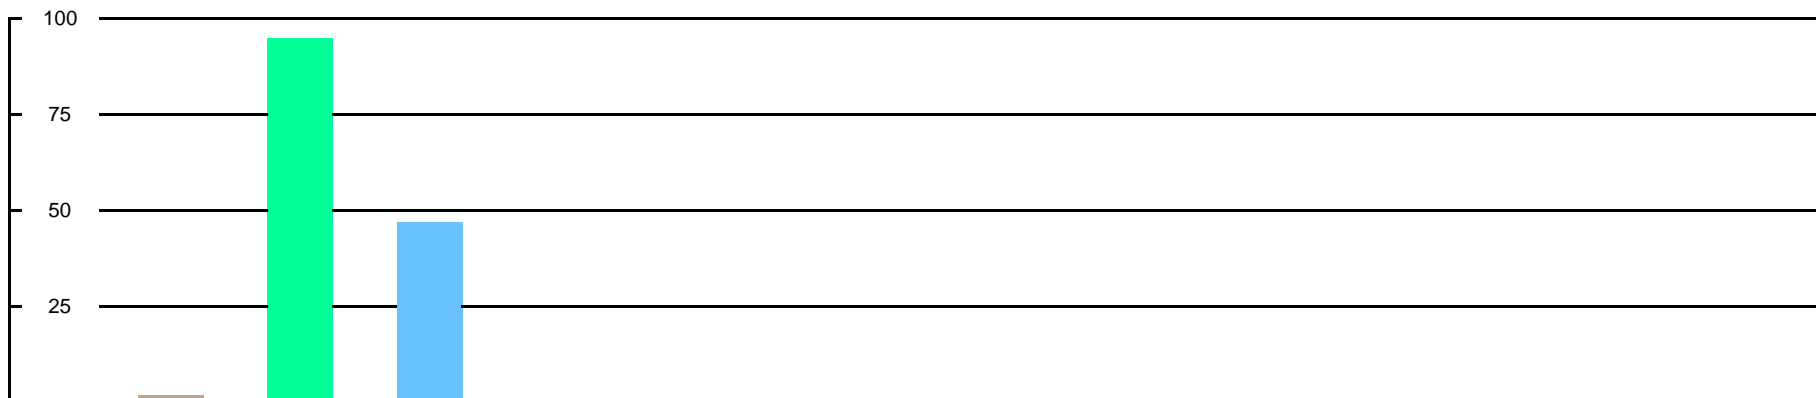

Spieler	Marco	Stef	Tomy	Sandro	Muri	René Roni	
Punkte %	17%	22%	19%	12%	14%	16%	
Punkte	1210	1584	1391	837	1026	1164	
Total							7212

Spieler	Marco	Stef	Tomy	Sandro	Muri	René Roni
---------	-------	------	------	--------	------	-----------

Spieler	Marco	Stef	Tomy	Sandro	Muri	René Roni
Pkte. +/- %	1%	32%	16%	-30%	-15%	-3%
Pkte. +/-	8	382	189	-365	-176	-38

Total CHF (Total CHF, +/- CHF)

CHF 302 395.5 347 209 256 290.5 ----- Einsatz

Spieler Marco Stef Tomy Sandro Muri René Roni