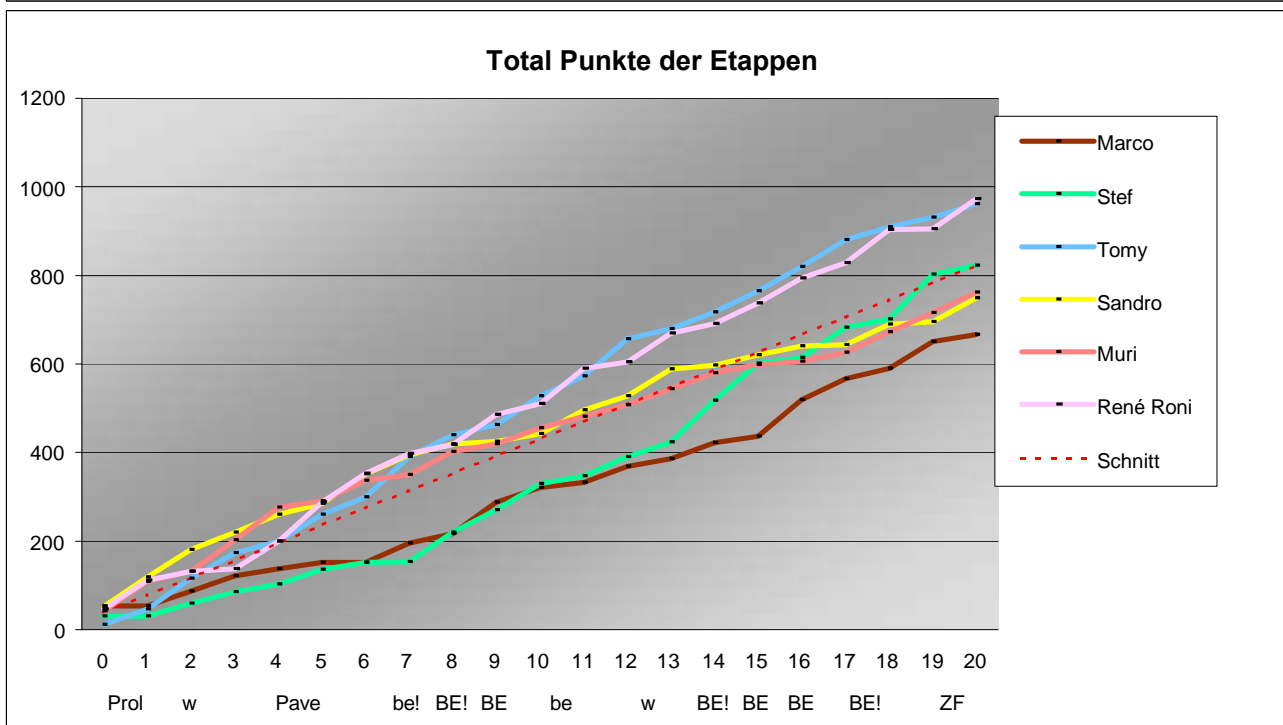

Etappe Gesamt Schlusssk Total

666 212 332 1210

823 309 452 1584

962 196 233 1391

749 56 32 837

762 127 137 1026

973 33 158 1164

Tagesdurchschnitt Etappe und Gesamt

46 46 47

Durchschnitt für das Total der Etappen

39 78 118 157 196 235 274 313 353 392 431 470 509 548 588 627 666 705 744 783 823

Durchschnitt für das Total der Etappe und Gesamt

46 91 138 185 231 278 325 371 418 465 511 558 605 651 698 745 791 838 885 931 978

www.radtoto.com

Punkte pro Etappe und Gesamt

Total Punkte der Etappe und Gesamt

Gesamtklassament

Schlussklassament

Durchschnitt Schlussklassament

224

Total Punkte (Total Punkte, in Prozent, +/- Punkte)