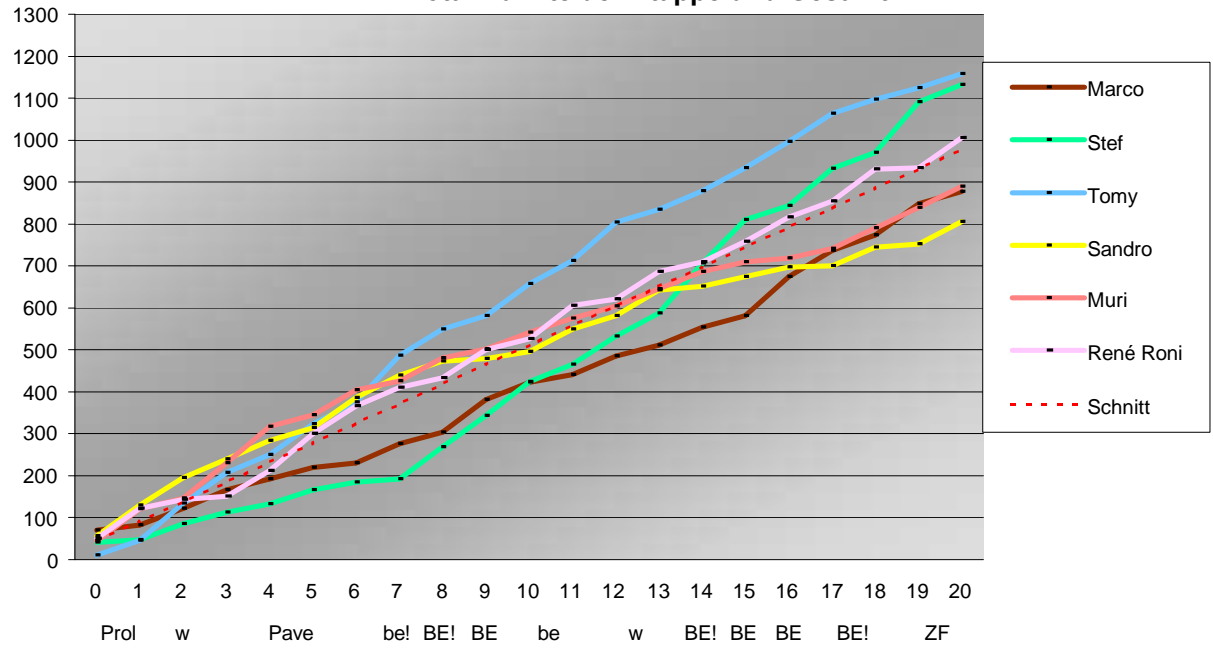

Etappe Gesamt Schlusssk Total

666 212 332 1210

823 309 452 1584

962 196 233 1391

749 56 32 837

762 127 137 1026

973 33 158 1164

Tagesdurchschnitt Etappe und Gesamt

46 46 47

Durchschnitt für das Total der Etappen

39 78 118 157 196 235 274 313 353 392 431 470 509 548 588 627 666 705 744 783 823

Durchschnitt für das Total der Etappe und Gesamt

46 91 138 185 231 278 325 371 418 465 511 558 605 651 698 745 791 838 885 931 978

www.radtoto.com

Punkte pro Etappe und Gesamt

Total Punkte der Etappe und Gesamt

Gesamtklassament

Schlussklassament

Durchschnitt Schlussklassament

224

Total Punkte (Total Punkte, in Prozent, +/- Punkte)