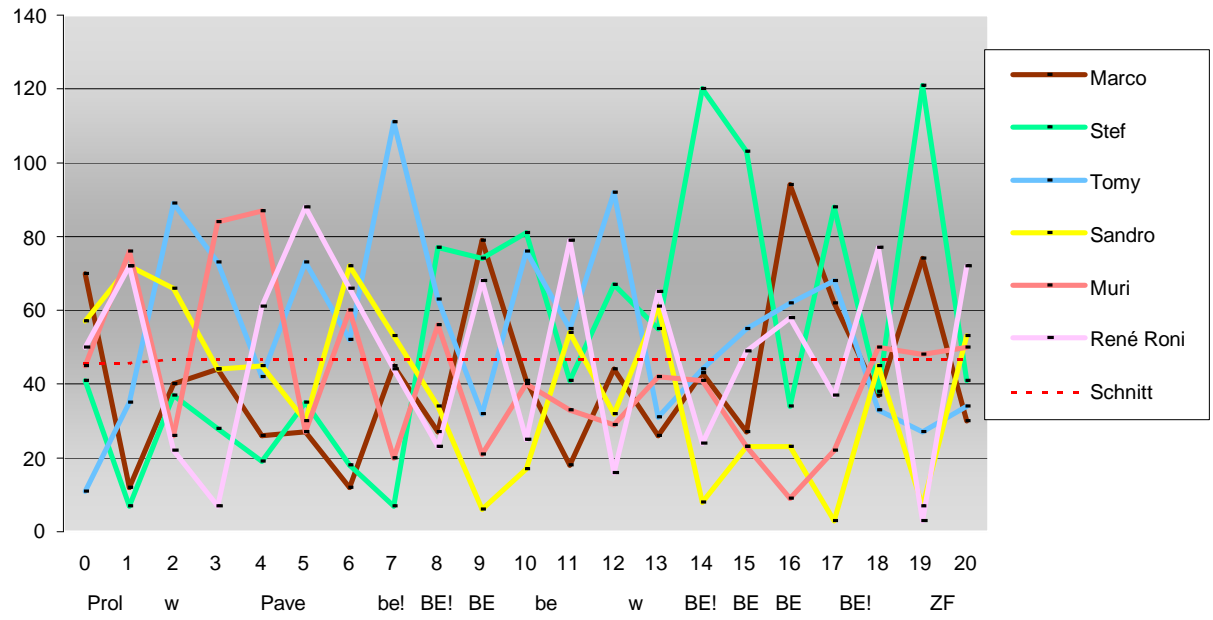

Etappe Gesamt Schlusssk Total

666 212 332 1210

823 309 452 1584

962 196 233 1391

749 56 32 837

762 127 137 1026

973 33 158 1164

Tagesdurchschnitt Etappe und Gesamt

46 46 47

Durchschnitt für das Total der Etappen

39 78 118 157 196 235 274 313 353 392 431 470 509 548 588 627 666 705 744 783 823

Durchschnitt für das Total der Etappe und Gesamt

46 91 138 185 231 278 325 371 418 465 511 558 605 651 698 745 791 838 885 931 978

www.radtoto.com

Punkte pro Etappe und Gesamt

Total Punkte der Etappe und Gesamt

Gesamtklassament

Schlussklassament

Durchschnitt Schlussklassament

224

Total Punkte (Total Punkte, in Prozent, +/- Punkte)