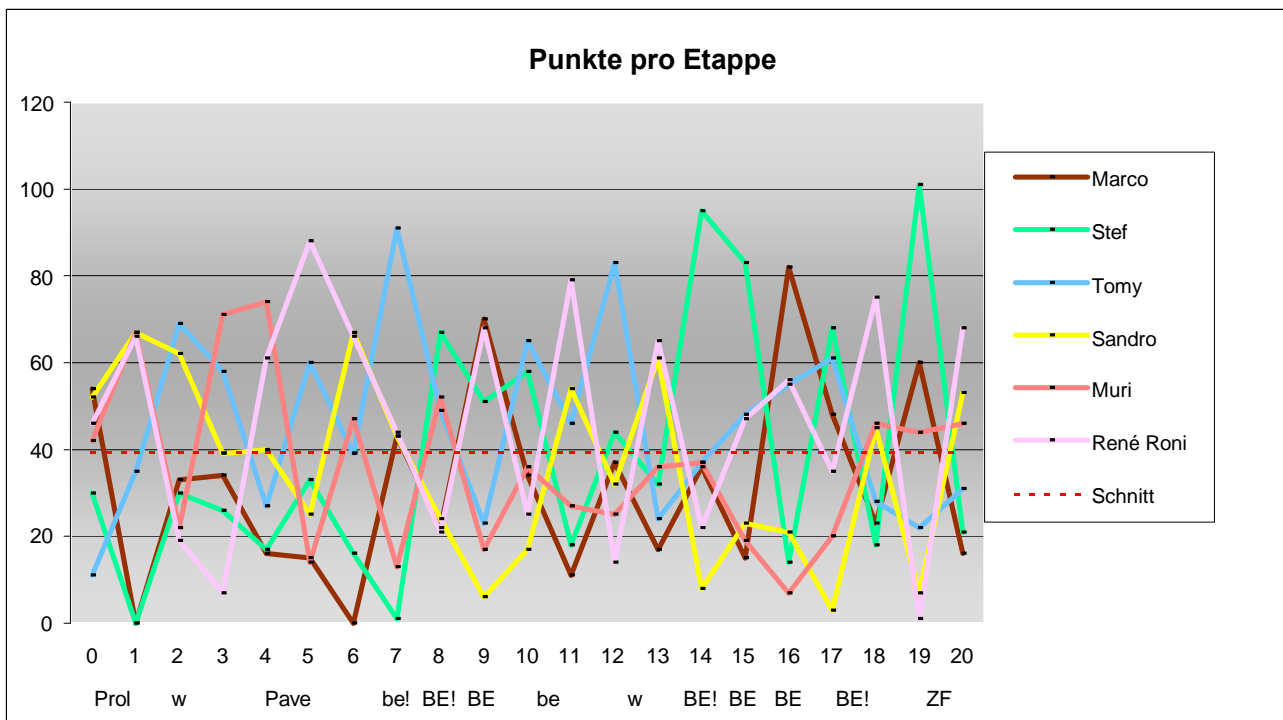

Etappe Gesamt Schlusssk Total

666 212 332 1210

823 309 452 1584

962 196 233 1391

749 56 32 837

762 127 137 1026

973 33 158 1164

Tagesdurchschnitt Etappe und Gesamt

46 46 47

Durchschnitt für das Total der Etappen

39 78 118 157 196 235 274 313 353 392 431 470 509 548 588 627 666 705 744 783 823

Durchschnitt für das Total der Etappe und Gesamt

46 91 138 185 231 278 325 371 418 465 511 558 605 651 698 745 791 838 885 931 978

www.radtoto.com

Punkte pro Etappe und Gesamt

Total Punkte der Etappe und Gesamt

Gesamtklassament

Schlussklassament

Durchschnitt Schlussklassament

224

Total Punkte (Total Punkte, in Prozent, +/- Punkte)