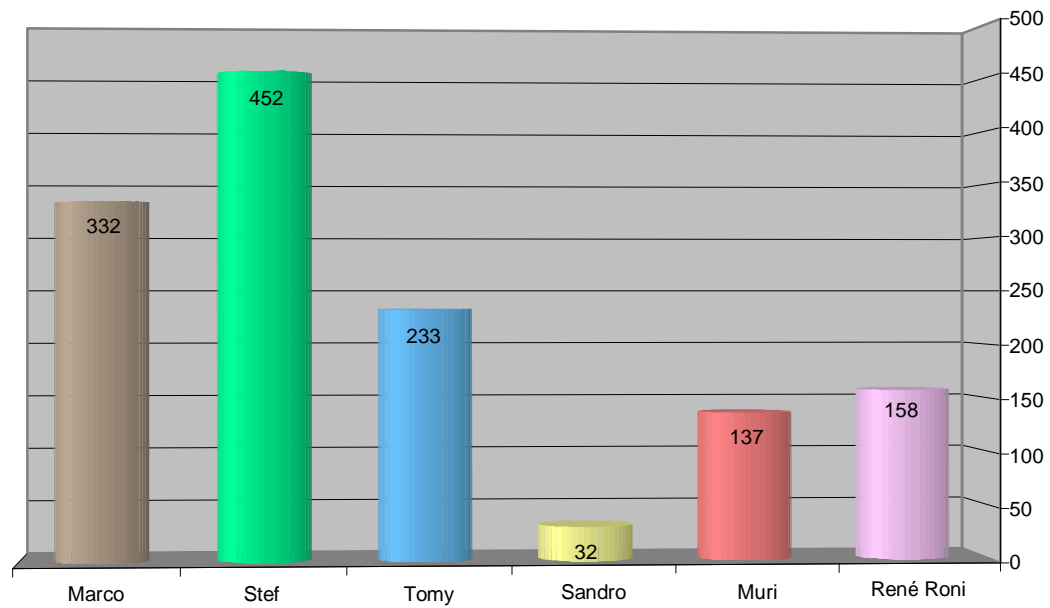

46 46 47

Durchschnitt für das Total der Etappen

39 78 118 157 196 235 274 313 353 392 431 470 509 548 588 627 666 705 744 783 823

Durchschnitt für das Total der Etappe und Gesamt

46 91 138 185 231 278 325 371 418 465 511 558 605 651 698 745 791 838 885 931 978

www.radtoto.com

Punkte pro Etappe und Gesamt

Total Punkte der Etappe und Gesamt

Gesamtklassament

Schlussklassament

Durchschnitt Schlussklassament

224

Total Punkte (Total Punkte, in Prozent, +/- Punkte)

Spieler	Marco	Stef	Tomy	Sandro	Muri	René Roni	
Punkte %	17%	22%	19%	12%	14%	16%	
Punkte	1210	1584	1391	837	1026	1164	
Total							7212

Spieler	Marco	Stef	Tomy	Sandro	Muri	René Roni
---------	-------	------	------	--------	------	-----------