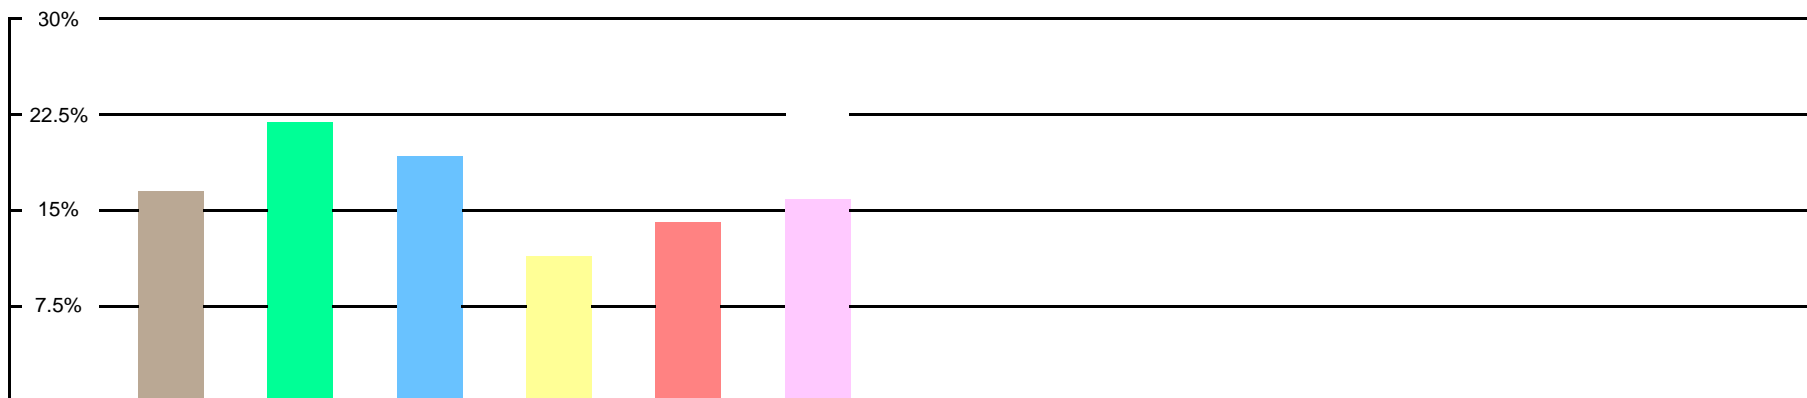

www.radtoto.com

Punkte pro Etappe und Gesamt

Total Punkte der Etappe und Gesamt

Gesamtklassament

Schlussklassament

Durchschnitt Schlussklassament

224

Total Punkte (Total Punkte, in Prozent, +/- Punkte)