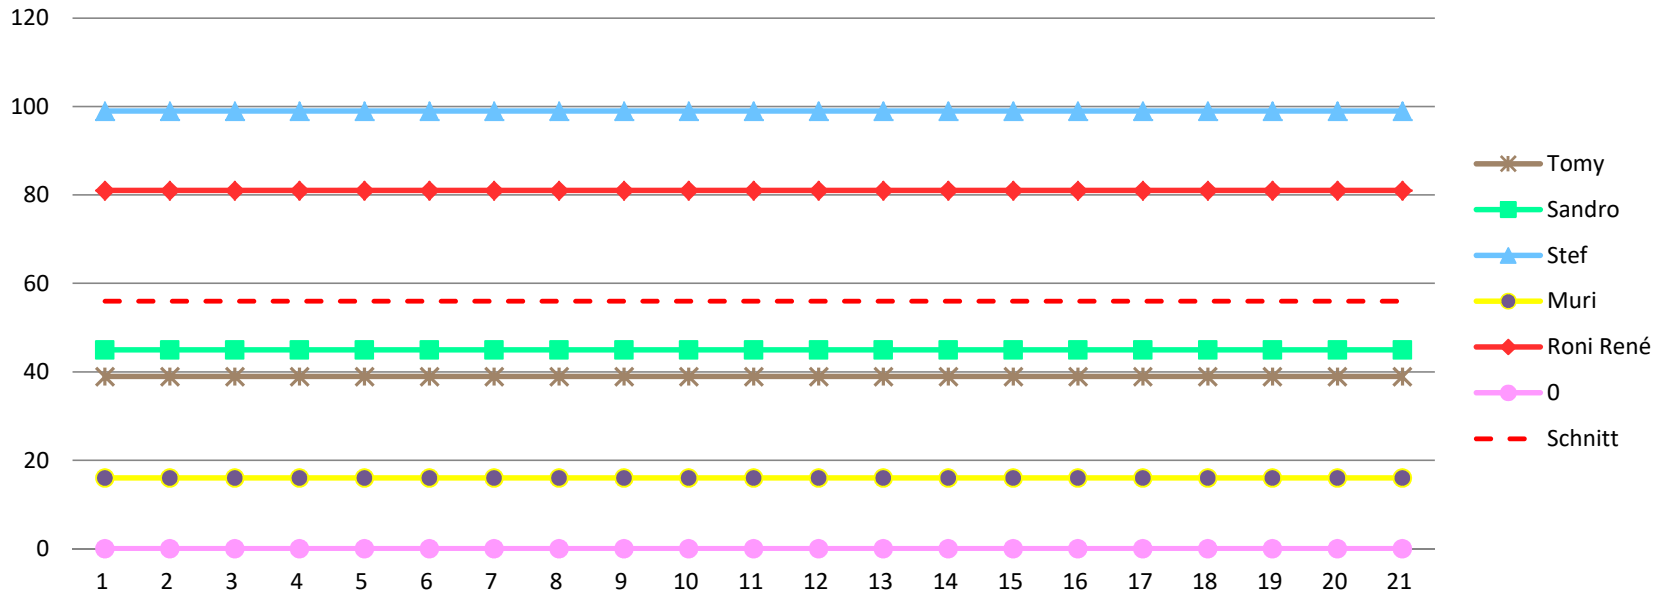

Punkte Etappe und Gesamt summiert