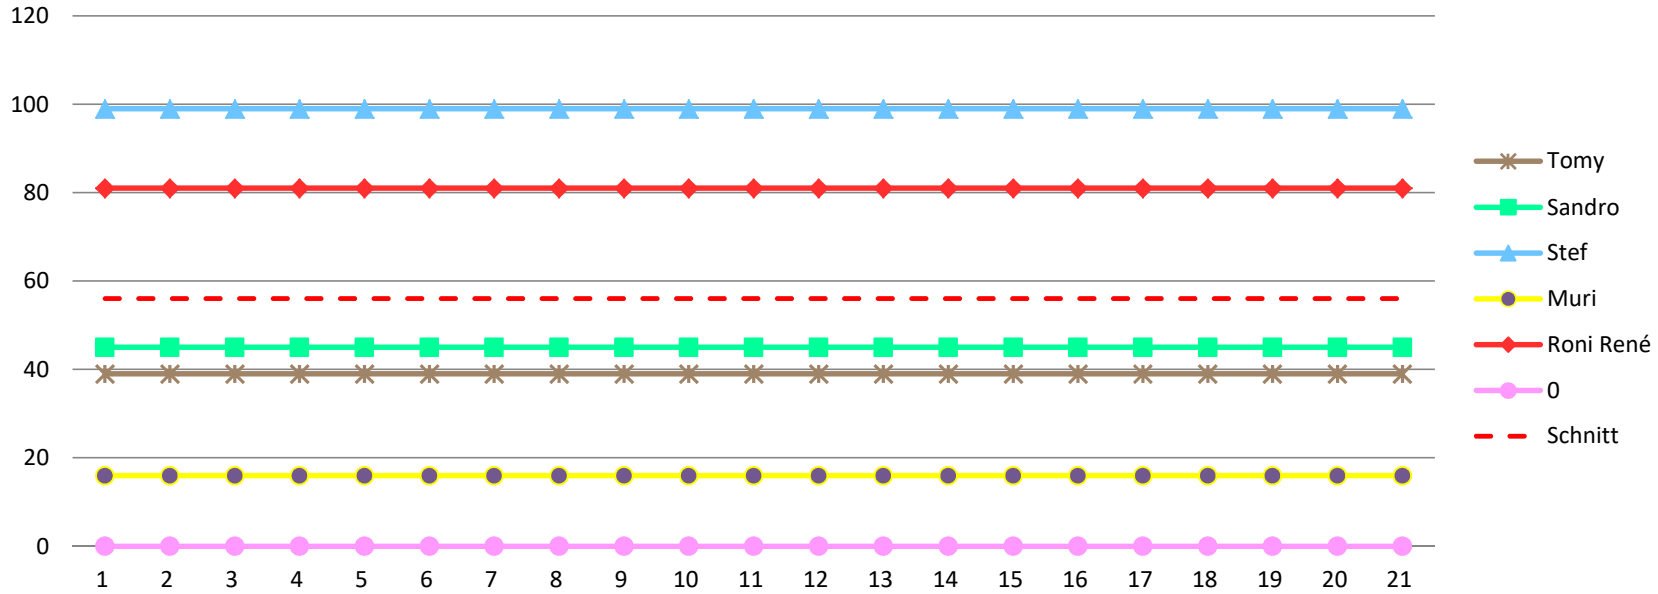

Punkte Etappe und Gesamt