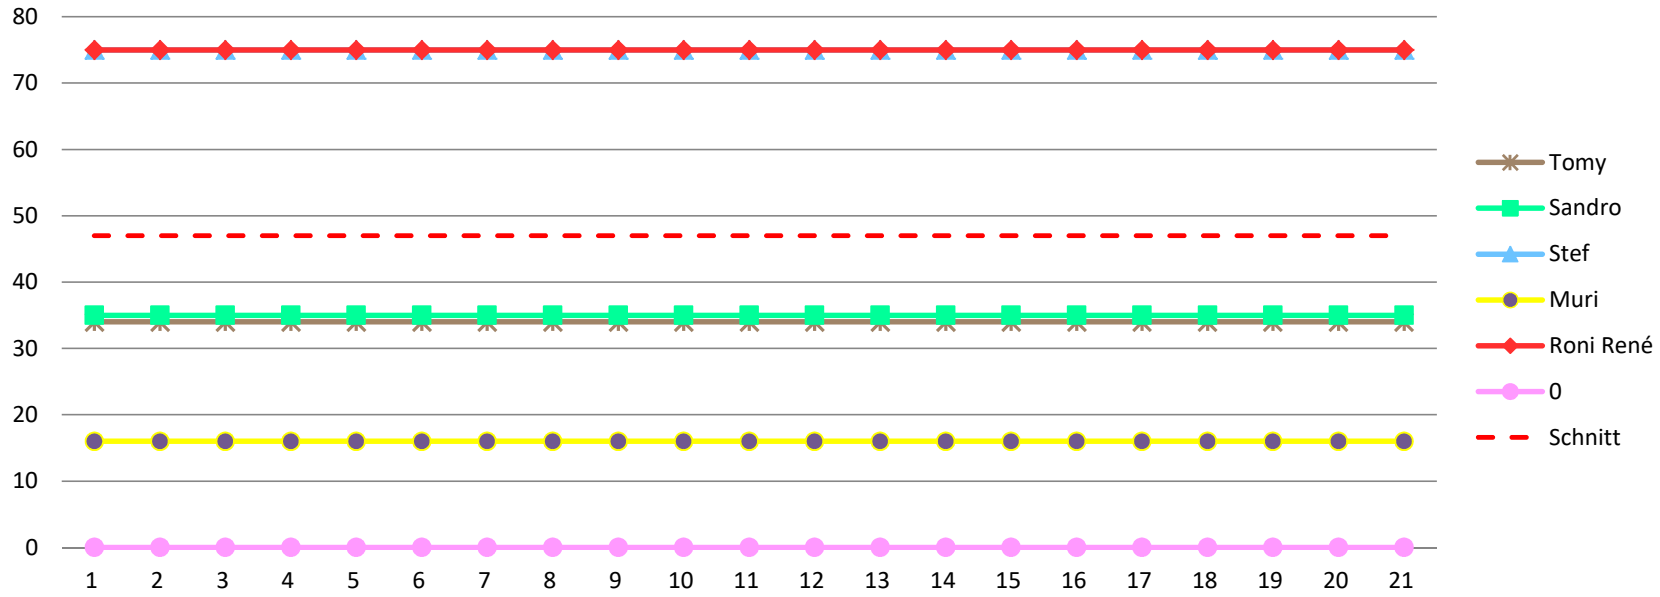

## Giro d'Italia 2024

<b>Tommy</b>	1	2	3	4	5	6	7	8	9	10	11	12	13	14	15	16	17	18	19	20	21
Etappe	34																				
Gesamt	5																				
<b>Total</b>	<b>39</b>																				
Etappe summiert	34																				
Gesamt summiert	5																				
<b>Total</b>	<b>39</b>																				
<b>Sandro</b>																					
Etappe	35																				
Gesamt	10																				
<b>Total</b>	<b>45</b>																				
Etappe summiert	35																				
Gesamt summiert	10																				
<b>Total</b>	<b>45</b>																				
<b>Stef</b>																					
Etappe	75																				
Gesamt	24																				
<b>Total</b>	<b>99</b>																				
Etappe summiert	75																				
Gesamt summiert	24																				
<b>Total</b>	<b>99</b>																				
<b>Muri</b>																					
Etappe	16																				
Gesamt	0																				
<b>Total</b>	<b>16</b>																				
Etappe summiert	16																				
Gesamt summiert	0																				
<b>Total</b>	<b>16</b>																				
<b>Roni René</b>																					
Etappe	75																				
Gesamt	6																				
<b>Total</b>	<b>81</b>																				
Etappe summiert	75																				
Gesamt summiert	6																				
<b>Total</b>	<b>81</b>																				
<b>0</b>																					
Etappe	0																				
Gesamt	0																				
<b>Total</b>	<b>0</b>																				
Etappe summiert	0																				
Gesamt summiert	0																				
<b>Total</b>	<b>0</b>																				

Etappe Gesamt Schlussk Total

34 5 0 39

35 10 0 45

75 24 0 99

16 0 0 16

75 6 0 81

0 0 0 0

Tagesdurchschnitt Etappe und Gesamt  
56  
Durchschnitt für das Total der Etappen  
47  
Durchschnitt für das Total der Etappe und Gesamt  
56

### Punkte Etappe

### Punkte Etappe summiert