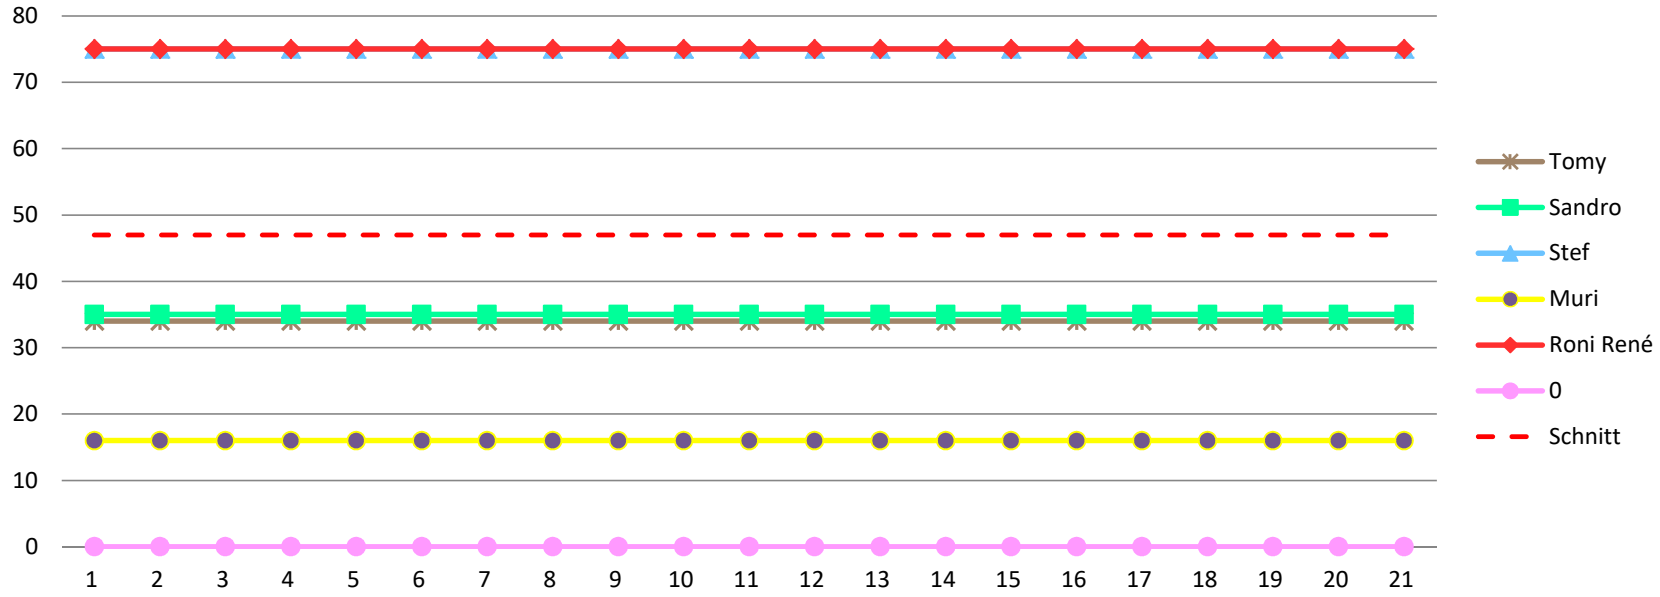

## Giro d'Italia 2024

<b>Tommy</b>	1	2	3	4	5	6	7	8	9	10	11	12	13	14	15	16	17	18	19	20	21
Etappe	34																				
Gesamt	5																				
<b>Total</b>	<b>39</b>																				
Etappe summiert	34																				
Gesamt summiert	5																				
<b>Total</b>	<b>39</b>																				
<b>Sandro</b>																					
Etappe	35																				
Gesamt	10																				
<b>Total</b>	<b>45</b>																				
Etappe summiert	35																				
Gesamt summiert	10																				
<b>Total</b>	<b>45</b>																				
<b>Stef</b>																					
Etappe	75																				
Gesamt	24																				
<b>Total</b>	<b>99</b>																				
Etappe summiert	75																				
Gesamt summiert	24																				
<b>Total</b>	<b>99</b>																				
<b>Muri</b>																					
Etappe	16																				
Gesamt	0																				
<b>Total</b>	<b>16</b>																				
Etappe summiert	16																				
Gesamt summiert	0																				
<b>Total</b>	<b>16</b>																				
<b>Roni René</b>																					
Etappe	75																				
Gesamt	6																				
<b>Total</b>	<b>81</b>																				
Etappe summiert	75																				
Gesamt summiert	6																				
<b>Total</b>	<b>81</b>																				
<b>0</b>																					
Etappe	0																				
Gesamt	0																				
<b>Total</b>	<b>0</b>																				
Etappe summiert	0																				
Gesamt summiert	0																				
<b>Total</b>	<b>0</b>																				

Etappe Gesamt Schlussk Total

34 5 0 39

35 10 0 45

75 24 0 99

16 0 0 16

75 6 0 81

0 0 0 0

Tagesdurchschnitt Etappe und Gesamt  
56  
Durchschnitt für das Total der Etappen  
47  
Durchschnitt für das Total der Etappe und Gesamt  
56

### Punkte Etappe

### Punkte Etappe summiert