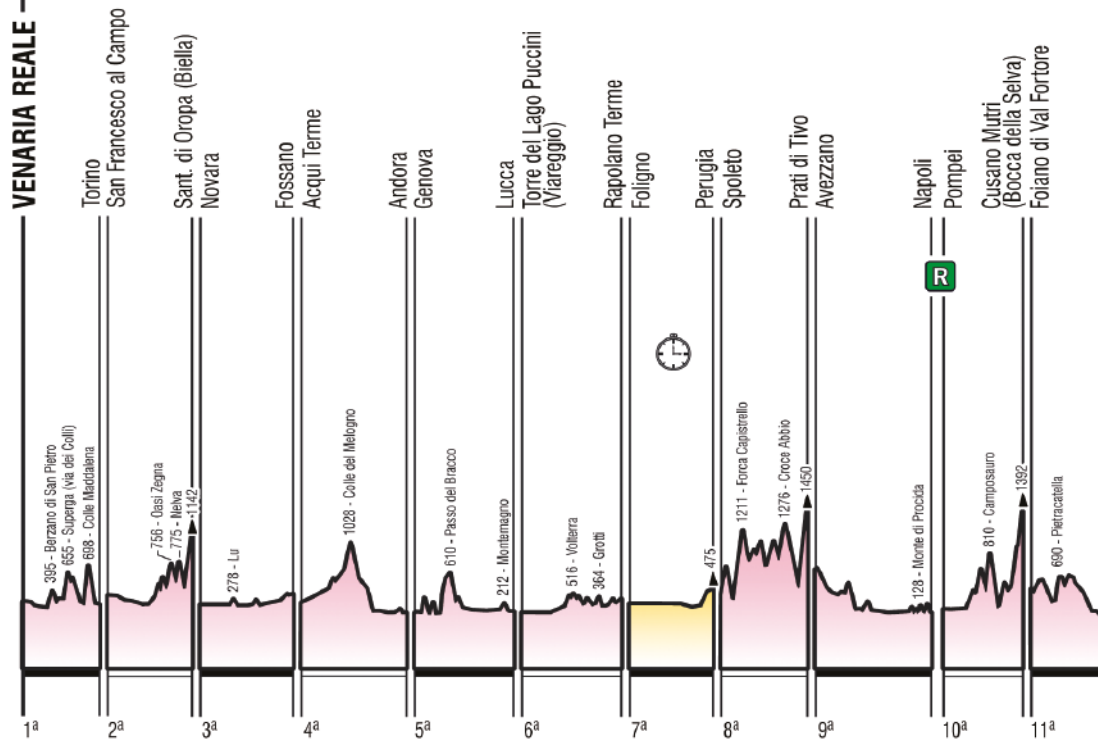

ALTIMETRIA GENERALE

General profile

GRANDE
PARTENZA

2 **TAPPA A CRONOMETRO**
TIME TRIAL STAGE

6 **BASSA DIFFICOLTÀ**
LOW DIFFICULTY

8 **MEDIA DIFFICOLTÀ**
MEDIUM DIFFICULTY

5 **ALTA DIFFICOLTÀ**
HIGH DIFFICULTY

GRANDE ARRIVO