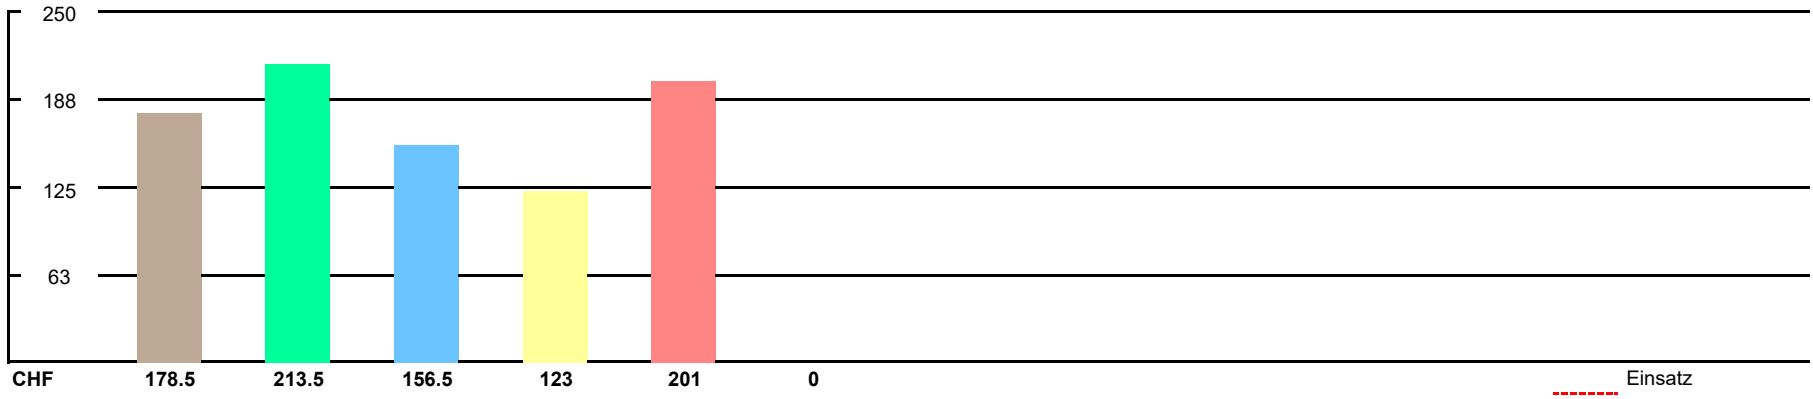

Total CHF (Total CHF, +/- CHF)