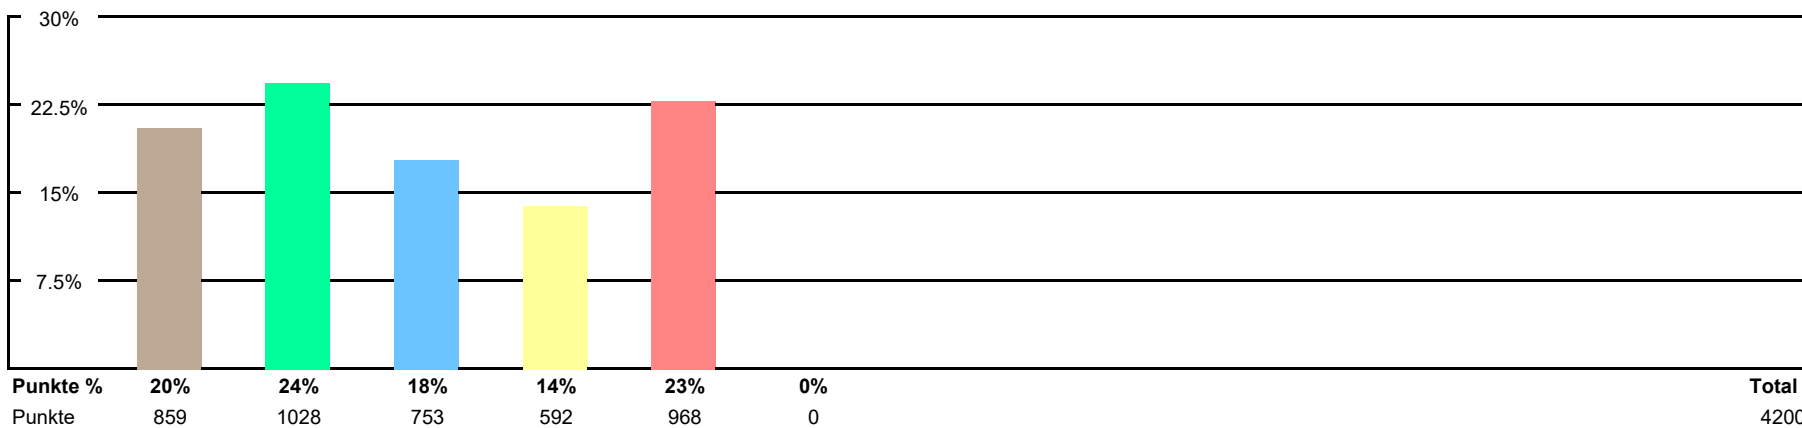

Total Punkte (Total Punkte, in Prozent, +/- Punkte)