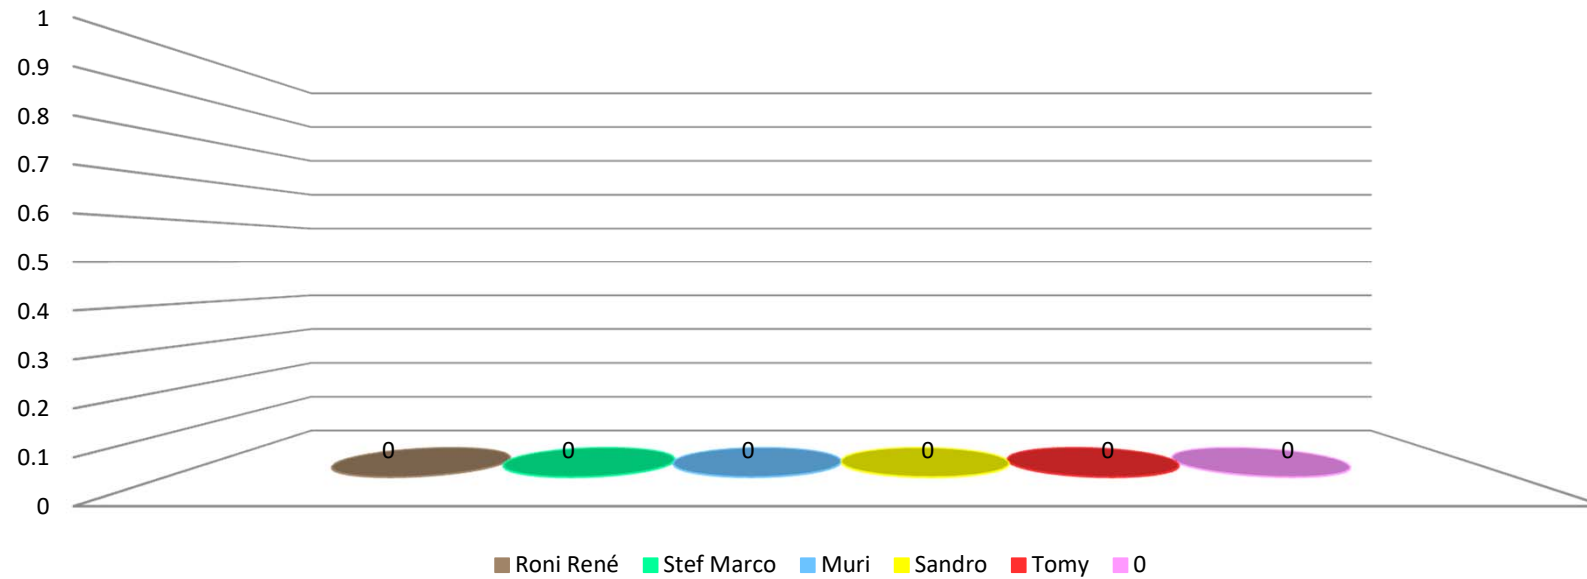

www.radtoto.com

Punkte Etappe

Punkte Etappe summiert

Punkte Etappe und Gesamt

Punkte Etappe und Gesamt summiert

Gesamtklassament

Schlussklassament

Durchschnitt im Schlussklassament: **269**

Schlussklassament nach der Etappe: **15**

Total Punkte (Total Punkte, in Prozent, +/- Punkte)

Spieler	Roni René	Stef Marco	Muri	Sandro	Tomy	0
---------	-----------	------------	------	--------	------	---