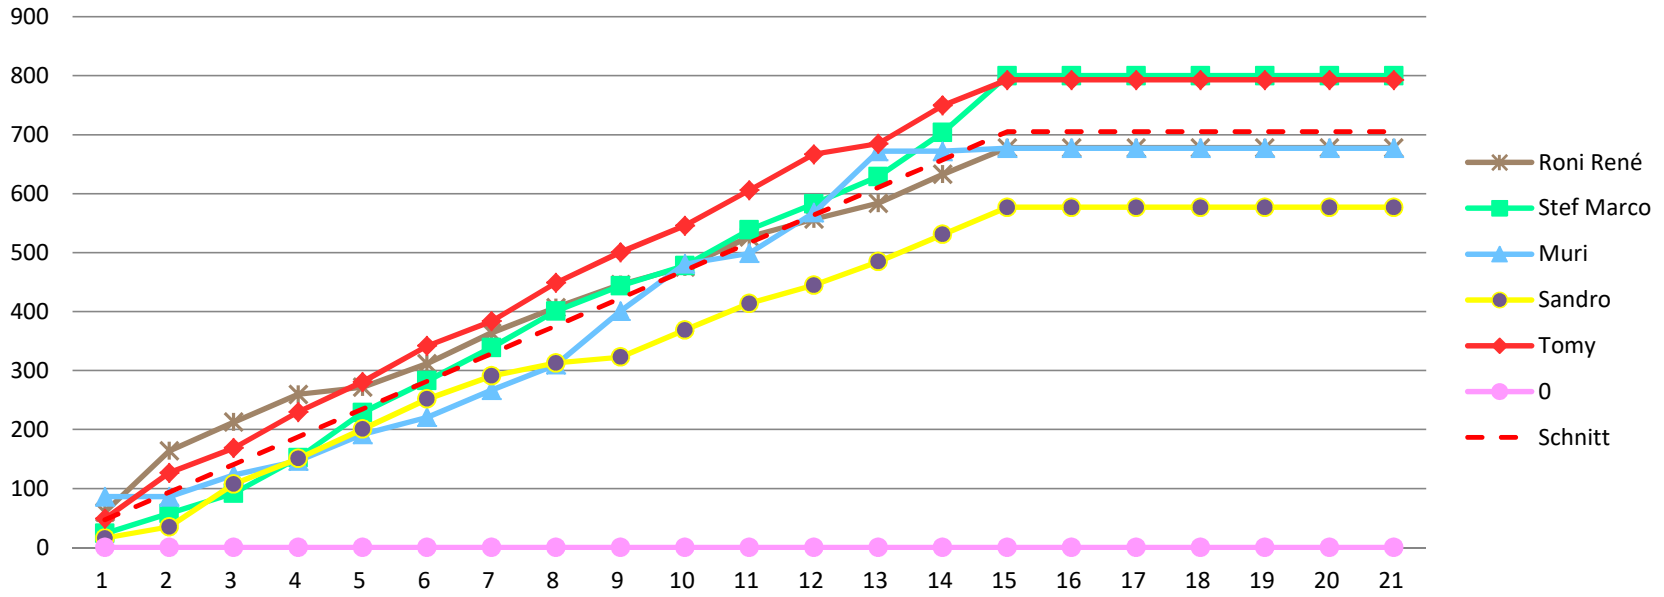

56 56 56 56 56 56 56 56 56 56 56 56 56 56 56

Durchschnitt für das Total der Etappen

47 94 141 188 235 282 329 376 423 470 517 564 611 658 705

Durchschnitt für das Total der Etappe und Gesamt

56 112 168 224 280 336 392 448 504 560 616 672 728 784 840

www.radtoto.com

Punkte Etappe

Punkte Etappe summiert

Punkte Etappe und Gesamt

Punkte Etappe und Gesamt summiert

Gesamtklassament

Schlussklassament

Durchschnitt im Schlussklassament: **269**