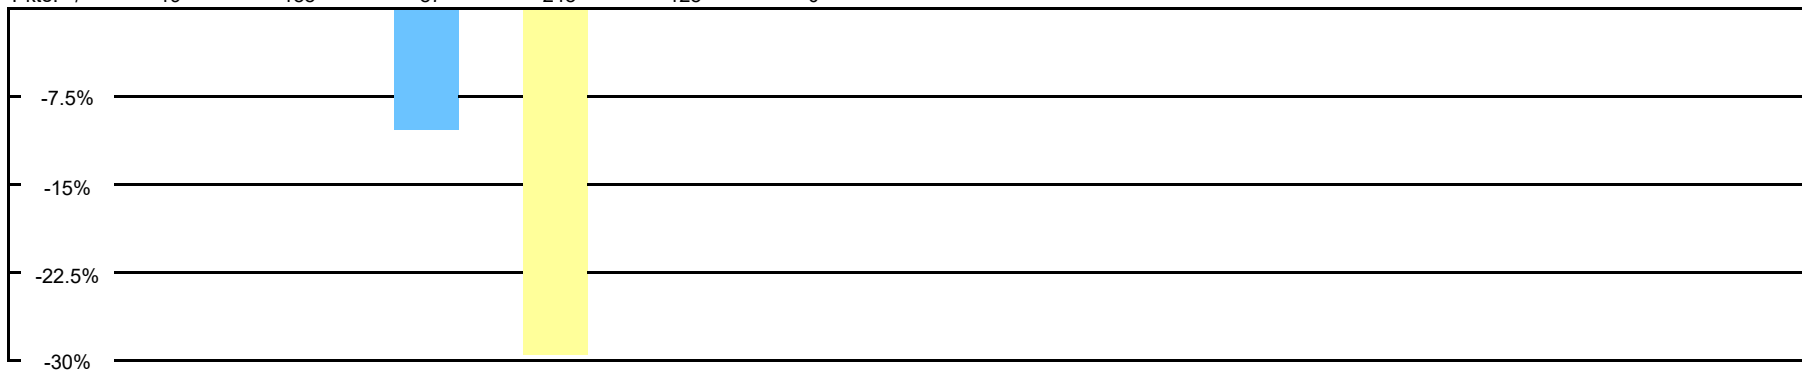

Spieler	Roni René	Stef Marco	Muri	Sandro	Tomy	0