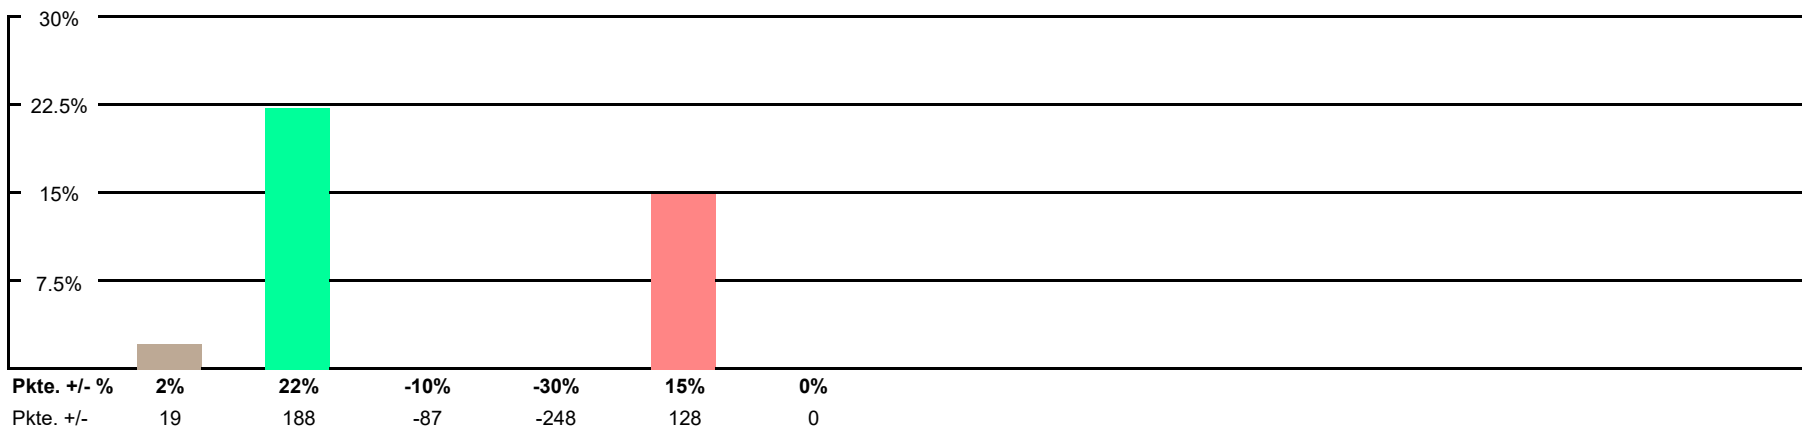

Spieler	Roni René	Stef Marco	Muri	Sandro	Tomy	0