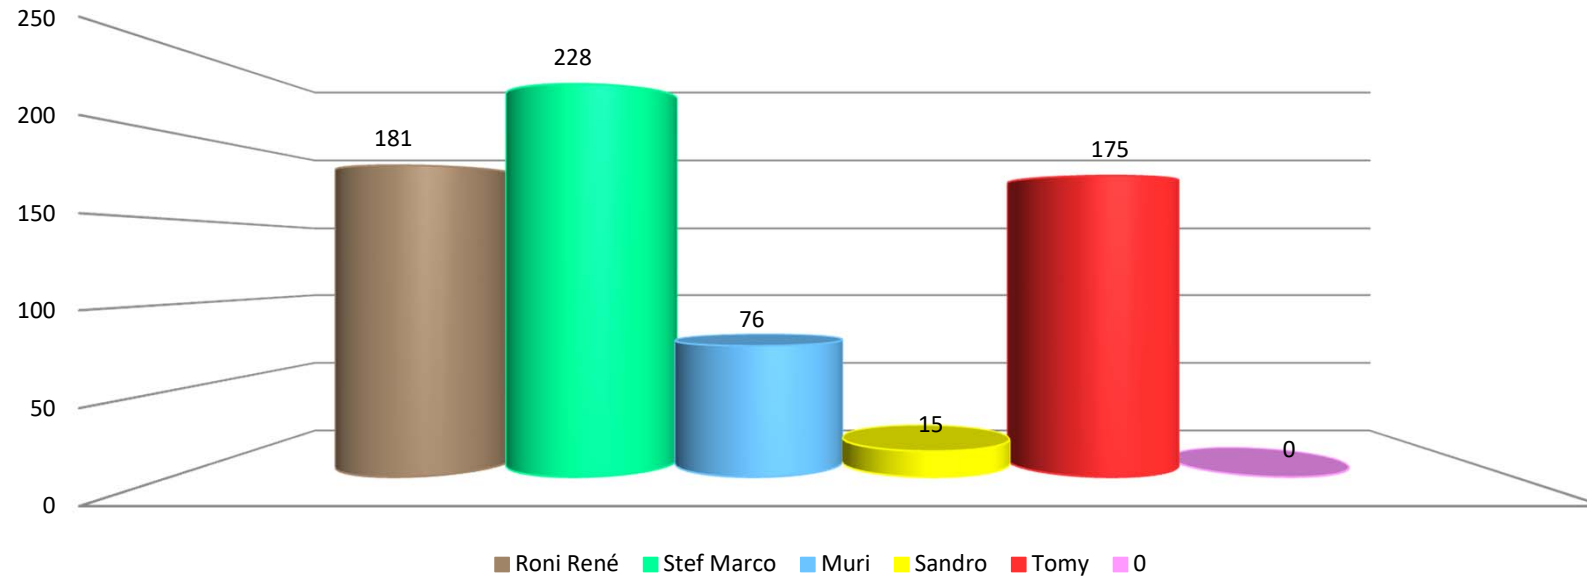

www.radtoto.com

Punkte Etappe

Punkte Etappe summiert

Punkte Etappe und Gesamt

Punkte Etappe und Gesamt summiert

Gesamtklassament

Schlussklassament

Durchschnitt im Schlussklassament: **269**