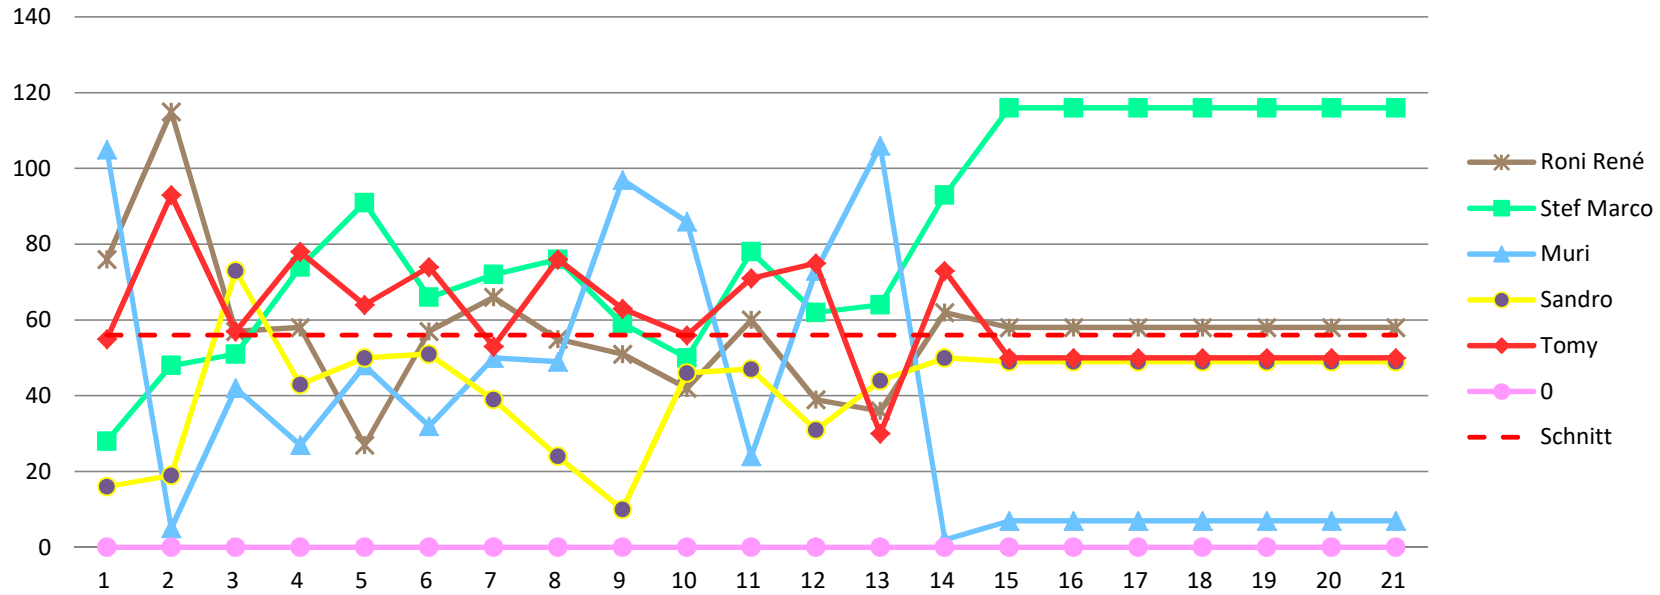

56 56 56 56 56 56 56 56 56 56 56 56 56 56 56

Durchschnitt für das Total der Etappen

47 94 141 188 235 282 329 376 423 470 517 564 611 658 705

Durchschnitt für das Total der Etappe und Gesamt

56 112 168 224 280 336 392 448 504 560 616 672 728 784 840

www.radtoto.com

Punkte Etappe

Punkte Etappe summiert

Punkte Etappe und Gesamt

Punkte Etappe und Gesamt summiert

Gesamtklassament

Schlussklassament

Durchschnitt im Schlussklassament: **269**

Schlussklassament nach der Etappe: **15**

Total Punkte (Total Punkte, in Prozent, +/- Punkte)

Spieler	Roni René	Stef Marco	Muri	Sandro	Tomy	0
---------	-----------	------------	------	--------	------	---