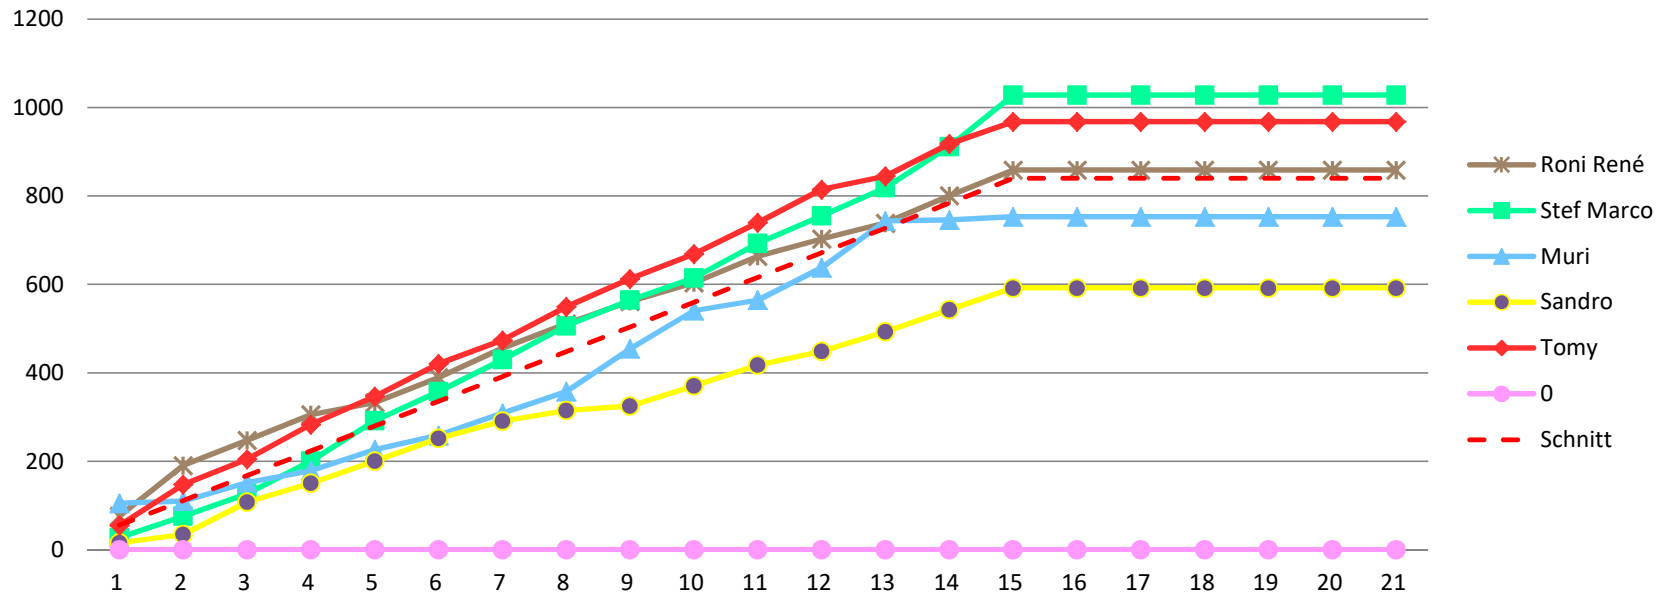

56 56 56 56 56 56 56 56 56 56 56 56 56 56 56

Durchschnitt für das Total der Etappen

47 94 141 188 235 282 329 376 423 470 517 564 611 658 705

Durchschnitt für das Total der Etappe und Gesamt

56 112 168 224 280 336 392 448 504 560 616 672 728 784 840

www.radtoto.com

Punkte Etappe

Punkte Etappe summiert

Punkte Etappe und Gesamt

Punkte Etappe und Gesamt summiert

Gesamtklassament

Schlussklassament

Durchschnitt im Schlussklassament: **269**

Schlussklassament nach der Etappe: **15**

Total Punkte (Total Punkte, in Prozent, +/- Punkte)

Spieler	Roni René	Stef Marco	Muri	Sandro	Tomy	0
---------	-----------	------------	------	--------	------	---