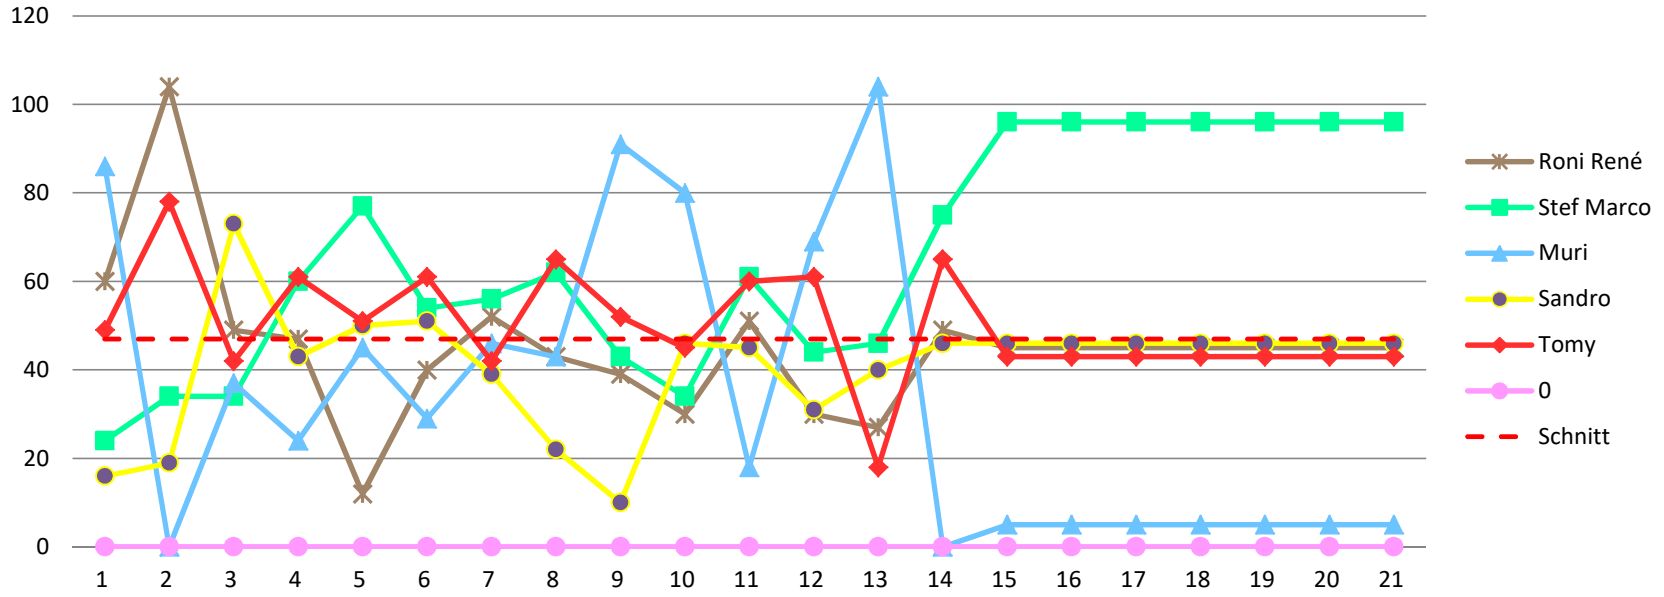

56 56 56 56 56 56 56 56 56 56 56 56 56 56 56

Durchschnitt für das Total der Etappen

47 94 141 188 235 282 329 376 423 470 517 564 611 658 705

Durchschnitt für das Total der Etappe und Gesamt

56 112 168 224 280 336 392 448 504 560 616 672 728 784 840

www.radtoto.com

Punkte Etappe

Punkte Etappe summiert

Punkte Etappe und Gesamt

Punkte Etappe und Gesamt summiert

Gesamtklassament

Schlussklassament

Durchschnitt im Schlussklassament: **269**